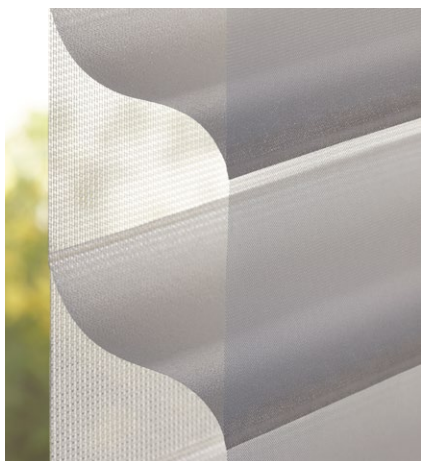

Silhouette®

Stämningsfullt ljus med vacker avskärmning

Luxaflex®

Ljus och utsikt som inte liknar något annat

Silhouette® ClearView™ kommer att förändra ditt sätt att se världen. Denna nyskapande design ger en unik transparens, som tillåter utsikt samtidigt som ljuset flödar, utan bekymmer. De florstunna vävarna, som omfamnar de täta tyglamellerna, är nästintill osynliga för ögat. Det ger en fantastisk utsikt, samtidigt som väven fortsatt filtrerar ljus, begränsar bländning och UV-strålar.

TILL ALLA FÖNSTERSTORLEKAR

I vår kollektion hittar du två lamellstorlekar: 50 och 75 mm. Det betyder att du har full frihet att välja den storlek som passar bäst till dina fönster. Den mindre lamellbredden passar bäst i små till mellanstora fönster, medan lamellbredden på 75 mm är designad till större fönsterpartier.

VACKRA MATERIAL

Vår kollektion innehåller en bred vävkollektion med diskreta strukturer och grafiska uttryck – samtliga i vackra och moderna färger.

KOMPROMISSLÖS KOMFORT

Med en Silhouette® gardin utnyttjar du dagsljuset optimalt. De transparenta vävorna omvandlar det skarpa solljuset till ett mjukt filtrerat ljus, samtidigt som de effektivt begränsar mängden genomträngande värme.

Med utbudet av profiler i olika färger kan du ge gardinen ett färgmatchande eller kontrasterande uttryck. Välj profil i svart, vit, creme eller borstad aluminium. Oavsett val, färgmatchas de övriga komponenterna och slutresultatet blir en välkomponerad gardin med vacker finish.