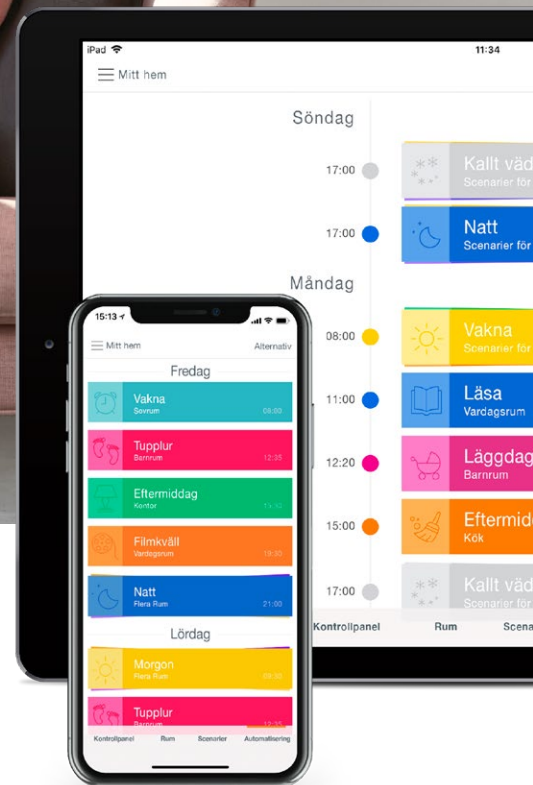

Med utbudet av profiler i olika färger kan du ge gardinen ett färgmatchande eller kontrasterande uttryck. Välj profil i svart, vit, creme eller borstad aluminium. Oavsett val, färgmatchas de övriga komponenterna och slutresultatet blir en välkomponerad gardin med vacker finish.

VACKRA, FRÅN BÖRJAN TILL SLUT

HÅLLBART DESIGNADE

Våra gardiner är mer än bara vackra. Silhouette® gardinen har en unik efterbehandling som avvisar damm, smuts och småfläckar effektivt och minimerar därför skötselunderhållet och ser till att de håller sig vackra många år framöver.

POWerview® AUTOMATION

Med PowerView® Automation kan du styra dina gardiner via din smarttelefon, Pebble® fjärrkontroll eller rösten och låta dem bli en del av ditt smarta hem. Du kan använda dem som väckarklocka, till att få ditt hem att se bebott ut när du är iväg eller styra ljusinsläppet under dagen – helt automatiskt. PowerView® fungerar med t.ex. Apple HomeKit, Amazon Alexa och Google Home.

SMARTCORD®

Vårt SmartCord® system är en unik innovation från Luxaflex® som bygger på en utdragbar lina som bibehåller sin korta längd när den inte används. Slipp långa nedhängande linor i fönstret som lockar till sig små fingrar eller nyfikna husdjur. Lätt, enkelt och användarvänligt.