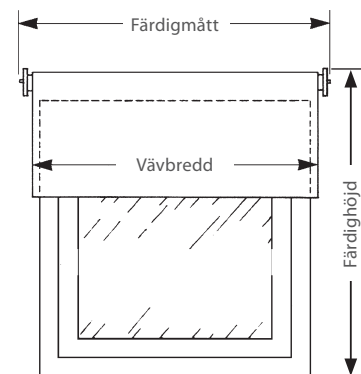

ALLMÄNT

En minivariant på den klassiska rullgardinen. Betjänas med fjäder, sidodrag eller lindrag. Rullgardin med lindrag kan dras nerifrån och upp eller uppifrån och ner. Anges vid beställning. Välj mellan sydd kanal eller avslut.

MÅTTAGNING

Uppge färdigmått på både bredd och höjd, alternativt kan vävmått uppges på bredd.

Vid måttagning av bredden

Om beslagens placering är viktigast, mät färdigbredd inklusive beslag.
Om vävens mått är viktigast, mät vävbredd.
Tänk på att beslagens mått tillkommer.

Vid måttagning av höjden

Mät den höjd gardinen skall täcka = Färdighöjd.

Måttförklaring: