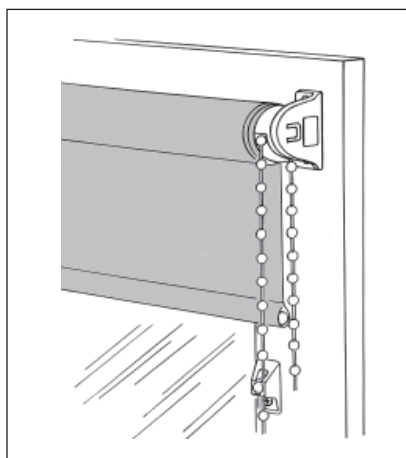

Classic Mini sidodrag.