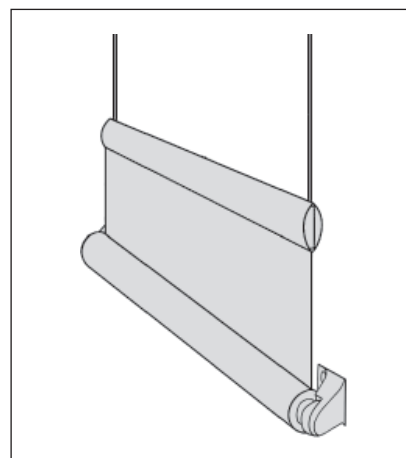

## TYPÖVERSIKT

TYP	Beskrivning	Betjäning	Min. bredd cm	Max. bredd cm	Max. höjd cm	Max. yta m <sup>2</sup>
 TYP 1 Frihängande	Frihängande rullgardin. Ø20 mm rör. Sydd kanal med underlist eller avslut.	Fjäder med stopp Sydd kanal med underlist alt. avslut	35	160	160	2,6
		Sidodrag Ø 12 mm aluminiumrör alt. avslut	15	160	160	2,6
		Lindrag nerifrån och upp eller uppifrån och ned. Ø 12 mm aluminiumrör	35	160	160	2,6

Classic Mini fjäder.

Classic Mini sidodrag.

Classic Mini lindrag.