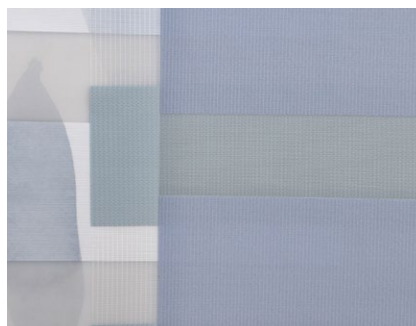

VÄVAR OCH FÄRGER

Twist® kollektionen är bred och innehåller något för varje stil och smak. Både det klassiskt neutrala och det lite mer trendiga. Nyanser av dovt grönt, pastellblått, nedtonat rosa och grålila är speciellt vackra tillsammans med de nya mönstren i kollektionen.