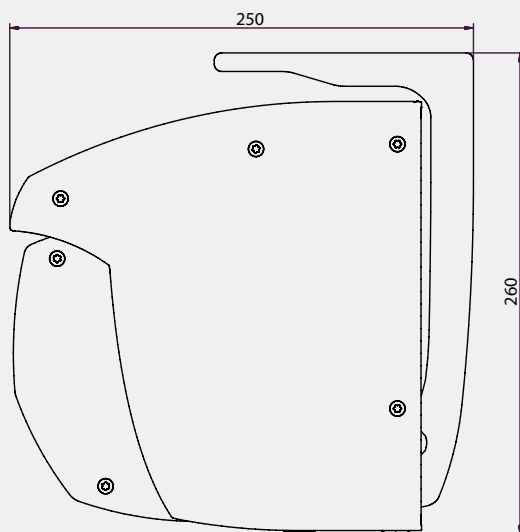

- På vägg med väggkonsol
- I tak med takkonsol

TERRASSMARKIS T580

Max storlek: 7000* x 4000 mm (BxH)

*Vid 6000 mm bredd och uppåt är maxutfall 3500 mm.

*På T570 krävs stödlager på bredder över 6000 mm.

OBS! Begränsad garanti.