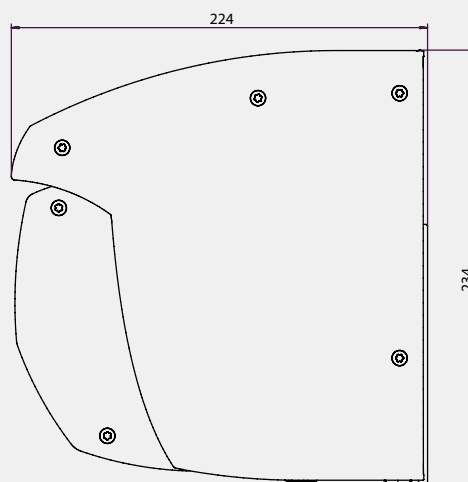

Terrassmarkis T580 & T570

EXKLUSIVT, SNYGGT & HÅLLBART

Terrassmarkis i skyddande kassett | StyRa® Terrassmarkis T580 & T570 har precis som T400-serien, kraftiga strängpressade aluminiumprofiler. Den kraftiga frontprofilen ger markisen ett snyggt och rejält avslut. T580 & T570 drivs alltid av en motor som regleras med fjärrkontroll, smartphone eller sol & vindautomatik.

Tillval

- Lackering i valfri RAL-Kulör
- Teleskopstag

Manövrering

- Motordrift med fjärrkontroll eller smartphone
- Motordrift med automatik (sol, vind, klocka mm.)

Montering

- På vägg med väggkonsol
- I tak med takkonsol

TERRASSMARKIS T580

Max storlek: 7000* x 4000 mm (BxH)

*Vid 6000 mm bredd och uppåt är maxutfall 3500 mm.

*På T570 krävs stödlager på bredder över 6000 mm.

OBS! Begränsad garanti.

*Monterad med takkonsol

T580/T570