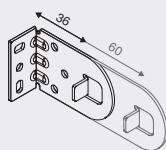

RULLGARDIN ÖPPEN*

Max storlek: 1800 x 2500** mm (BxH)

RULLGARDIN I KASSETT

Max storlek: 1800 x 2500** mm (BxH)

RULLGARDIN FÖRDUNKLANDE

Max storlek: 1800 x 2500 mm (BxH)

* Med eller utan tillvalet monteringskena

** Maxhöjd vid mjukstängning/fjäderbelastad gardin är 2000 mm

PROFILER

Kassett

Kassetten gör att väven är skyddad i uppkört läge och skapar en mer stilren miljö.

Monteringskonsol (för rullgardin öppen)

Standardkonsol är 36mm
60mm finns som tillval.