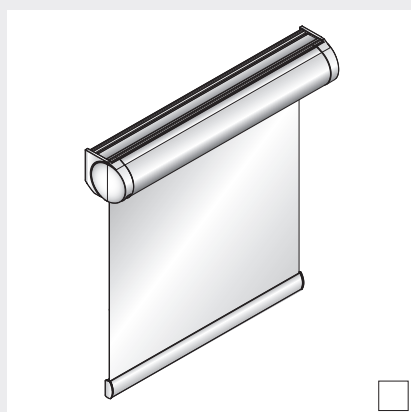

StyRa® produceras i Sverige och säljs i välsorterade solskyddsbutiker. www.styrasolskydd.se

Smartare solskydd
Skönare hem 

Rullgardin S

DESIGN, MÖRKLÄGGNING & INSYNSSKYDD

För fönster upp till 1,8m bredd | En riktig kvalitetsrullgardin i snygg design. Rullgardin S passar i de flesta små till medelstora fönster, såväl i hemmet som på kontoret/arbetsplatsen. Profilmått finns i vitt, svart och grått. Kasset och skenor finns endast i vitt utförande.

RULLGARDIN ÖPPEN*

Max storlek: 1800 x 2500** mm (BxH)

RULLGARDIN I KASSETT

Max storlek: 1800 x 2500** mm (BxH)

RULLGARDIN FÖRDUNKLANDE

Max storlek: 1800 x 2500 mm (BxH)

* Med eller utan tillvalet monteringskena

** Maxhöjd vid mjukstängning/fjäderbelastad gardin är 2000 mm

PROFILER

Kassett

Kassetten gör att väven är skyddad i uppkört läge och skapar en mer stilren miljö.

Monteringskonsol (för rullgardin öppen)

Standardkonsol är 36mm
60mm finns som tillval.