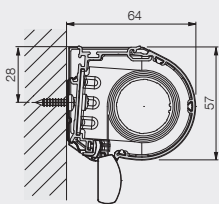

RULLGARDIN ÖPPEN*

Max storlek: 1800 x 2500** mm (BxH)

RULLGARDIN I KASSETT

Max storlek: 1800 x 2500** mm (BxH)

RULLGARDIN FÖRDUNKLANDE

Max storlek: 1800 x 2500 mm (BxH)

* Med eller utan tillvalet monteringskena

** Maxhöjd vid mjukstängning/fjäderbelastad gardin är 2000 mm

PROFILER

Kassett

Kassetten gör att väven är skyddad i uppkört läge och skapar en mer stilren miljö.

Monteringskonsol (för rullgardin öppen)

Standardkonsol är 36mm
60mm finns som tillval.