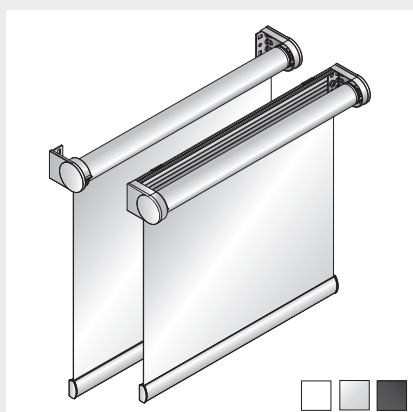

StyRa® produceras i Sverige och säljs i välsorterade solskyddsbutiker. www.styrasolskydd.se

Smartare solskydd
Skönare hem 

Rullgardin S

DESIGN, MÖRKLÄGGNING & INSYNSSKYDD

För fönster upp till 1,8m bredd | En riktig kvalitetsrullgardin i snygg design. Rullgardin S passar i de flesta små till medelstora fönster, såväl i hemmet som på kontoret/arbetsplatsen. Profilmått finns i vitt, svart och grått. Kasset och skenor finns endast i vitt utförande.

RULLGARDIN ÖPPEN*

Max storlek: 1800 x 2500** mm (BxH)

RULLGARDIN I KASSETT

Max storlek: 1800 x 2500** mm (BxH)

RULLGARDIN FÖRDUNKLANDE

Max storlek: 1800 x 2500 mm (BxH)

* Med eller utan tillvalet monteringskena

** Maxhöjd vid mjukstängning/fjäderbelastad gardin är 2000 mm

PROFILER

Kassett

Kassetten gör att väven är skyddad i uppkört läge och skapar en mer stilren miljö.

Monteringskonsol (för rullgardin öppen)

Standardkonsol är 36mm
60mm finns som tillval.