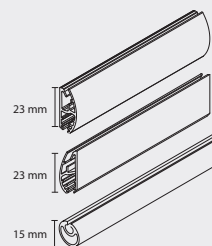

RULLGARDIN ÖPPEN*

Max storlek: 1800 x 2500** mm (BxH)

RULLGARDIN I KASSETT

Max storlek: 1800 x 2500** mm (BxH)

RULLGARDIN FÖRDUNKLANDE

Max storlek: 1800 x 2500 mm (BxH)

* Med eller utan tillvalet monteringskena

** Maxhöjd vid mjukstängning/fjäderbelastad gardin är 2000 mm

PROFILER

Kassett

Kassetten gör att väven är skyddad i uppkört läge och skapar en mer stilren miljö.

Monteringskonsol (för rullgardin öppen)

Standardkonsol är 36mm
60mm finns som tillval.

Underlist

Det finns 3 synliga varianter samt insydd dold list. Till vänster visas de synliga listerna

Fördunklande skena

Används som sidoskena till Rullgardin Fördunklande
Mått (BxD): 40 x 25 mm

REGLAGEALTERNATIV