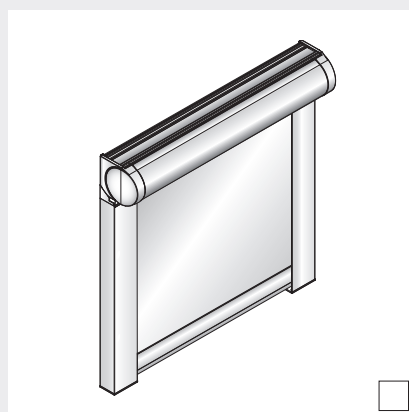

StyRa® produceras i Sverige och säljs i välsorterade solskyddsbutiker. www.styrasolskydd.se

Smartare solskydd
Skönare hem 

Rullgardin S

DESIGN, MÖRKLÄGGNING & INSYNSSKYDD

För fönster upp till 1,8m bredd | En riktig kvalitetsrullgardin i snygg design. Rullgardin S passar i de flesta små till medelstora fönster, såväl i hemmet som på kontoret/arbetsplatsen. Profilmått finns i vitt, svart och grått. Kasset och skenor finns endast i vitt utförande.

RULLGARDIN ÖPPEN*

Max storlek: 1800 x 2500** mm (BxH)

RULLGARDIN I KASSETT

Max storlek: 1800 x 2500** mm (BxH)

RULLGARDIN FÖRDUNKLANDE

Max storlek: 1800 x 2500 mm (BxH)

* Med eller utan tillvalet monteringskena

** Maxhöjd vid mjukstängning/fjäderbelastad gardin är 2000 mm

PROFILER

Kassett

Kassetten gör att väven är skyddad i uppkört läge och skapar en mer stilren miljö.

Monteringskonsol (för rullgardin öppen)

Standardkonsol är 36mm
60mm finns som tillval.