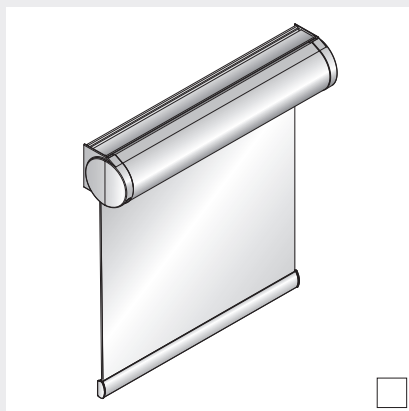

# Rullgardin M

DESIGN, MÖRKLÄGGNING & INSYNSSKYDD

**För fönster upp till 3m bredd** | En riktig kvalitetsrullgardin i snygg design. Rullgardin M passar i de flesta medelstora till stora fönster, såväl i hemmet som på kontoret/arbetsplatsen. Profölfärger finns i vitt, svart och grått. Kassett och mörkläggningsskenor finns endast i vitt utförande.

RULLGARDIN ÖPPEN\*

Max storlek: 3000 x 3000\*\* mm (BxH)

RULLGARDIN I KASSETT

Max storlek: 3000 x 3000\*\* mm (BxH)

RULLGARDIN MÖRKLÄGGANDE

Max storlek: 3000 x 3000 mm (BxH)

\* Med eller utan tillvalet monteringskena