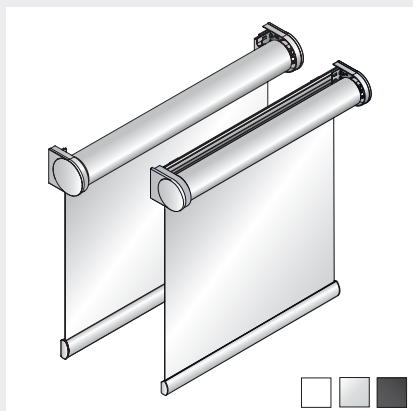

RULLGARDIN ÖPPEN\*

Max storlek: 3000 x 3000\*\* mm (BxH)

RULLGARDIN I KASSETT

Max storlek: 3000 x 3000\*\* mm (BxH)

RULLGARDIN MÖRKLÄGGANDE

Max storlek: 3000 x 3000 mm (BxH)

\* Med eller utan tillvalet monteringskena