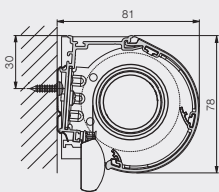

PROFILER

Kassett

Kassetten gör att väven är skyddad i uppkört läge och skapar en mer stilren miljö.