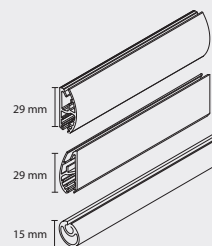

Underlist

Det finns 3 synliga varianter samt insydd dold list. Till vänster visas de synliga listerna