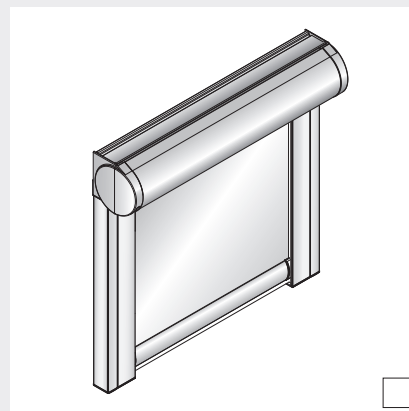

# Rullgardin M

DESIGN, MÖRKLÄGGNING & INSYNSSKYDD

**För fönster upp till 3m bredd** | En riktig kvalitetsrullgardin i snygg design. Rullgardin M passar i de flesta medelstora till stora fönster, såväl i hemmet som på kontoret/arbetsplatsen. Profölfärger finns i vitt, svart och grått. Kassett och mörkläggningsskenor finns endast i vitt utförande.

RULLGARDIN ÖPPEN\*

Max storlek: 3000 x 3000\*\* mm (BxH)

RULLGARDIN I KASSETT

Max storlek: 3000 x 3000\*\* mm (BxH)

RULLGARDIN MÖRKLÄGGANDE

Max storlek: 3000 x 3000 mm (BxH)

\* Med eller utan tillvalet monteringskena