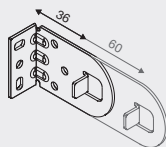

Monteringskonsol (för rullgardin öppen)

Standardkonsol är 36mm 60mm finns som tillval.