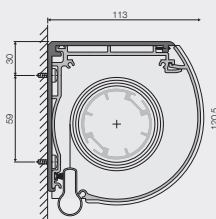

PROFILER

Kasset

Kassetten gör att väven är skyddad i sitt uppkört läge och skapar en mer stilren miljö.