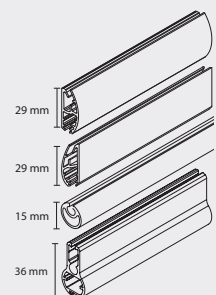

Underlist

Det finns 4 synliga varianter samt insydd list. Till vänster visas de synliga lister som erbjuds