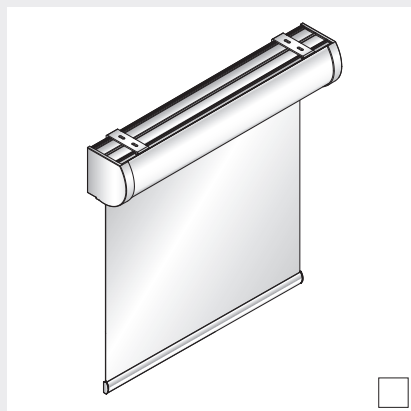

RULLGARDIN I KASSETT

Max storlek: 4000 x 4000 mm (BxH)