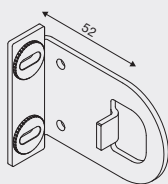

Monteringskonsol (för rullgardin öppen)

Standardkonsol är 52mm till centrum på dukröret.