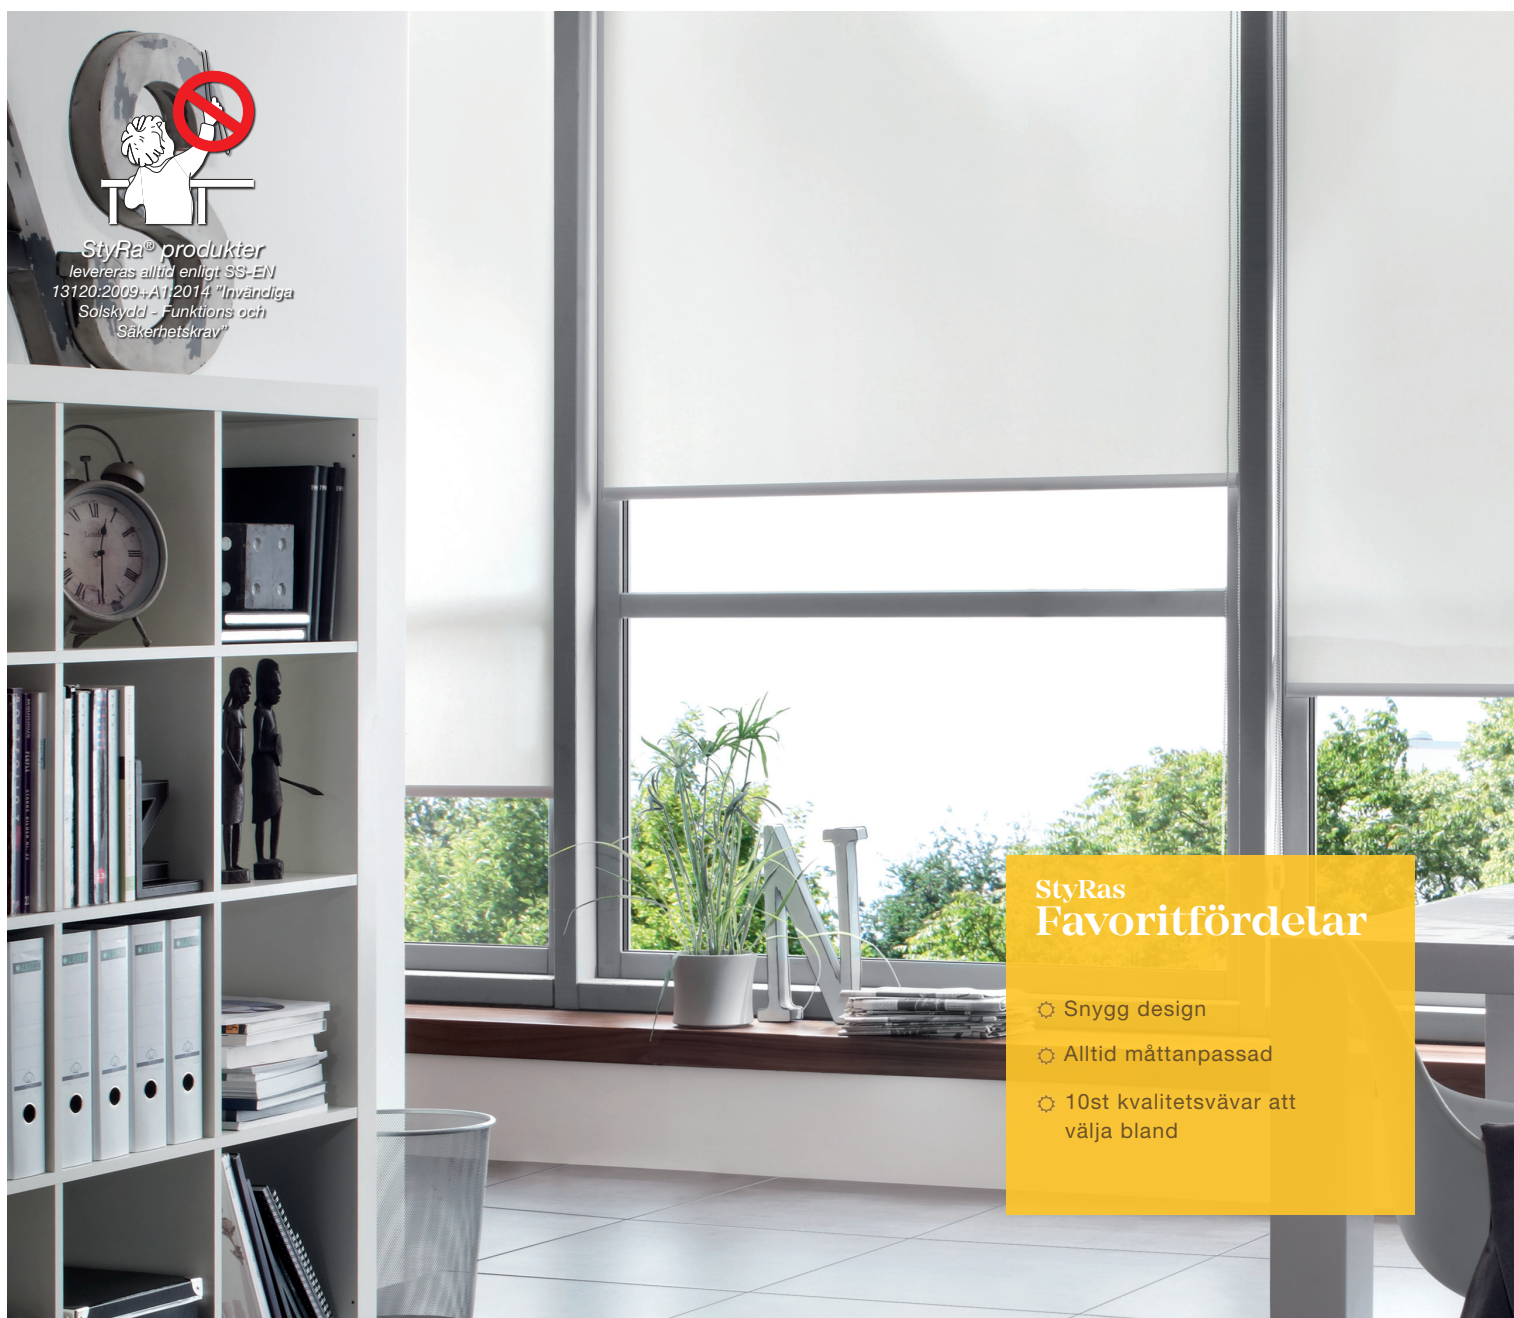

Rullgardin Basic

DESIGN, MÖRKLÄGGNING & INSYNSSKYDD

Klassisk rullgardin i hög kvalitet

Rullgardin Basic är StyRa's enklaste rullgardinsmodell, men fortfarande av samma höga kvalitet som övriga StyRa®-produkter. Till denna StyRa®-rullgardin kan du välja bland 10 olika vävar, varav 4st är mörkläggande.