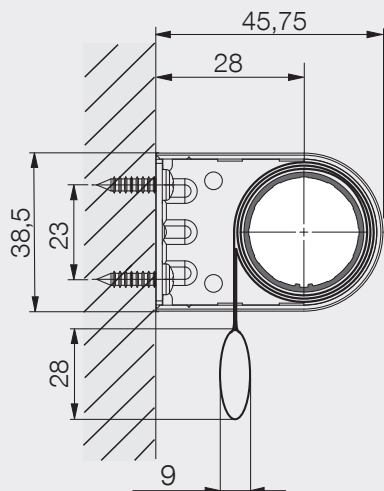

PROFILER

Måttangivelser

Illustrationen avser väggmontage, men kan likaväl monteras i tak utan problem.

UTFÖRANDE

Basic levereras alltid i detta utförande

- Kulkedja i vitt
- Dold bottenlist
- Profiler i vitt