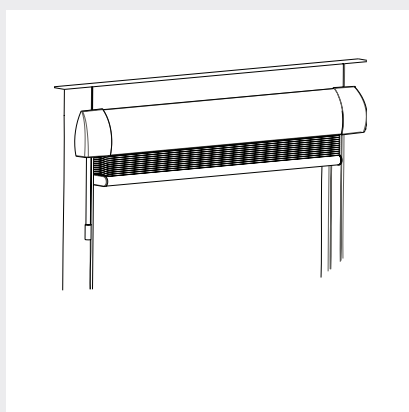

MELLANGLAS & FRIHÄNGANDE

Max storlek: 3000 x 3000 mm (BxH)*

DESIGNLIST

Max storlek: 3000 x 3000 mm (BxH)*

FÖRSPÄND

Max storlek: 1300 x 2000 mm (BxH)**

* Maxyta 8 m²

** Max yta 2 m²