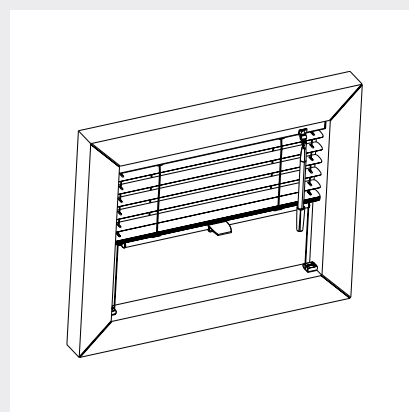

MELLANGLAS & FRIHÄNGANDE

Max storlek: 3000 x 3000 mm (BxH)*

DESIGNLIST

Max storlek: 3000 x 3000 mm (BxH)*

FÖRSPÄND

Max storlek: 1300 x 2000 mm (BxH)**

* Maxyta 8 m²

** Max yta 2 m²