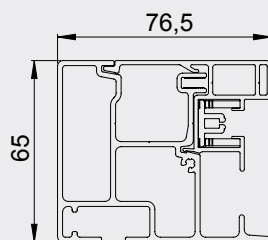

Enkelskena