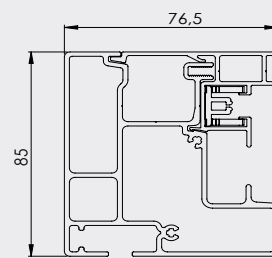

## PROFILER

Kassett & skenor\*\* se föregående sida

Monteringskonsol för kassett

Golvplatta inkl. benprofil.

Enkelskena vid utfall över 4000mm (PZ440)

Dubbskena vid utfall över 4000mm (PZ440)

\*\* Skenor enl. föregående sida upp till 4000mm utfall.