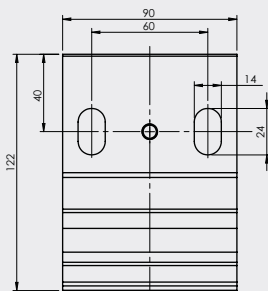

PROFILER

Kassett & skenor** se föregående sida

Monteringskonsol för kassett