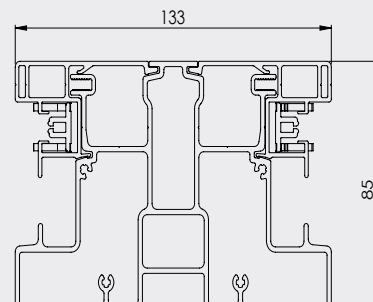

## PROFILER

Kassett & skenor\*\* se föregående sida

Monteringskonsol för kassett

Golvplatta inkl. benprofil.

Enkelskena vid utfall över 4000mm (PZ440)

Dubbskena vid utfall över 4000mm (PZ440)

\*\* Skenor enl. föregående sida upp till 4000mm utfall.