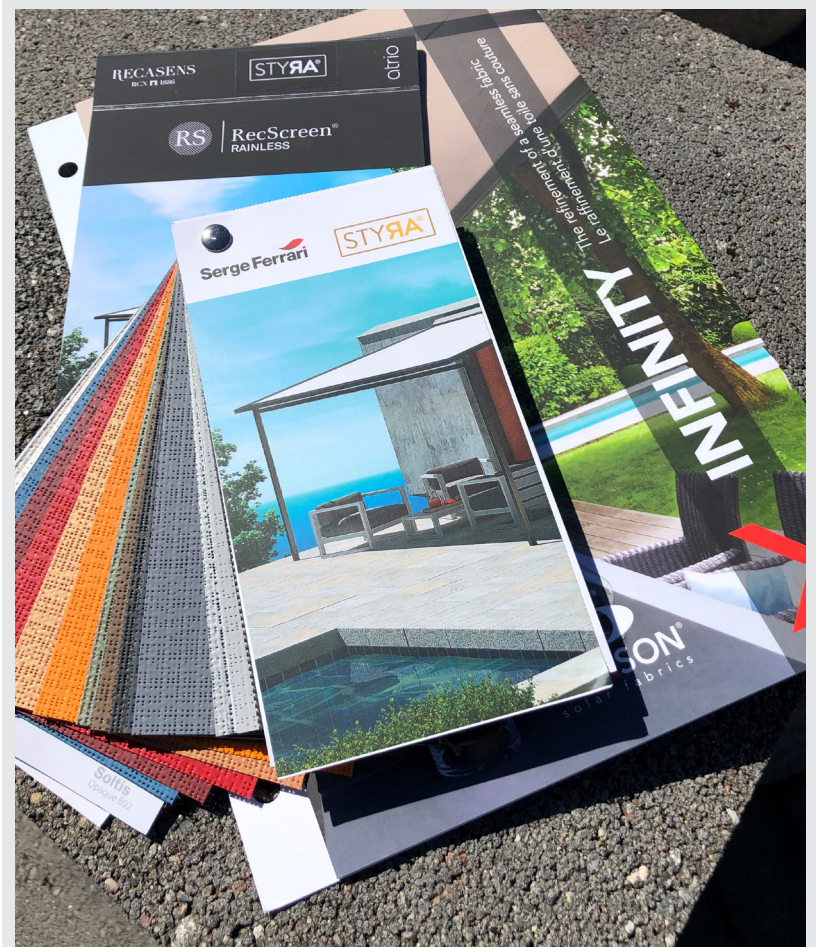

VALBARA VÄVAR

RecScreen Rainless

En screenväv som har en beläggning som gör att väven blir helt vattentät. Väven har en öppenhetsfaktor på 5%

Dickson Infinity

En traditionell markisväv i akryl. Finns i 15 enfärgade kulörer.

Soltis 92

En screenväv som har en öppenhetsfaktor på 3-4%

Soltis 86

En screenväv som har en öppenhetsfaktor på 14%

Pergola Zip PZ400-Serien

STILRENT SOL & REGNSKYDD FÖR DIN TERRASS