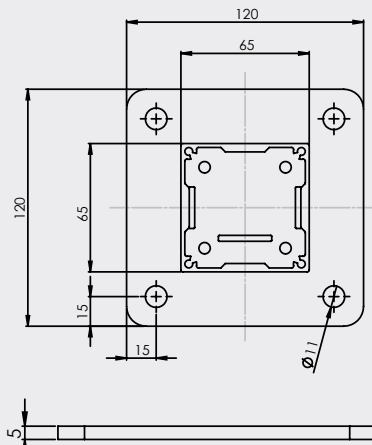

## PROFILER

Kassett & skenor\*\* se föregående sida

Monteringskonsol för kassett

Golvplatta inkl. benprofil.

Enkelskena vid utfall över 4000mm (PZ440)

Dubbskena vid utfall över 4000mm (PZ440)

\*\* Skenor enl. föregående sida upp till 4000mm utfall.