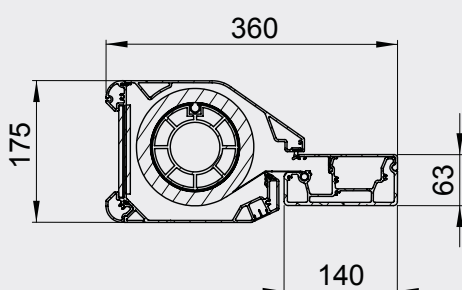

PROFILER

Kassett inkl. frontprofil