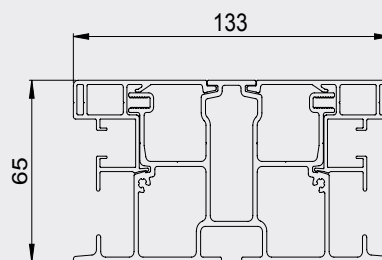

## PROFILER

Kassett inkl. frontprofil

Enkelskena

Dubbskena

Avståndshållare låg 70 mm (standard)

Avståndshållare förlängd  
(Finns 120, 200, 300 & 400 mm)