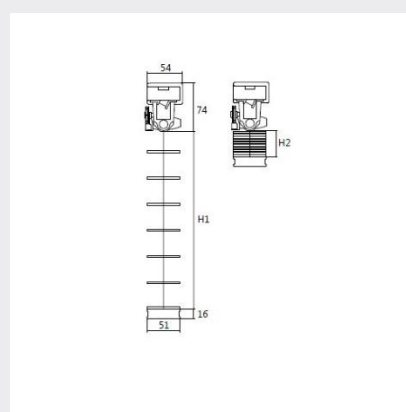

Pakethöjd - Träpersiennor 50 mm Classic

Persiennhöjd (mm)	Pakethöjd med smala 3 mm stegband	Pakethöjd med 25 mm Textil stegband
500	156	160
1000	236	245
1500	316	330
2000	396	415
2500	476	500
Max bredd	2400	2400
Max höjd	3000	3000