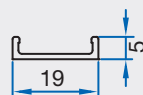

## DÖRR

Max storlek: 2400 x 2400 mm (BxH)  
Minsta höjd: 1800 mm

### PROFILER

Endast i vitt

Dörrbredd	<1000 mm	<1250 mm	<1500 mm	<1800 mm	<2400 mm
Paketbredd	105 mm	113 mm	121 mm	131 mm	150 mm