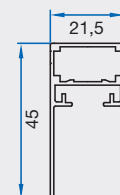

Skena 45 x 21,5 mm

Övre horisontala skenan

TIPS! | Vädra helst på den sida av huset som solen inte skiner på. Väst och söder under förmiddagarna, norr under hela dygnet. Då undviker du att vädra in den varmaste uteluften.