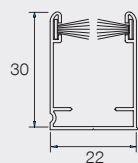

Skena 30 x 22 mm

Sidoskena till fönstermodellen.

TILLVAL

Utrusta ditt insektsnät med ClickStopp

ClickStopp är ett smart tillval av låsning till insektsnät i fönster. Undvik oönskad upprullning av nätet om t.ex. småbarn eller husdjur kommer emot underlisten.