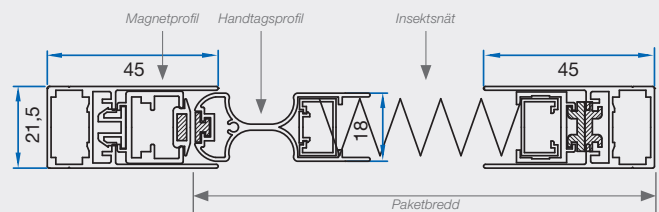

#### Skena 30 x 22 mm

Sidoskena till fönstermodellen.

## DÖRR

Max storlek: 2400 x 2400 mm (BxH)  
Minsta höjd: 1800 mm

### PROFILER

Endast i vitt

Dörrbredd	<1000 mm	<1250 mm	<1500 mm	<1800 mm	<2400 mm
Paketbredd	105 mm	113 mm	121 mm	131 mm	150 mm