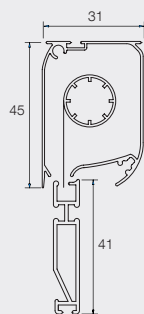

Kassett

Liten smidig kassett med en underlist där det alltid sitter ett handtag för lätt manövrering.