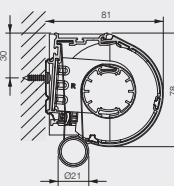

EFFEKTGARDIN ÖPPEN\*

Max storlek: 2600 x 3000 mm (BxH)

EFFEKTGARDIN KASSETT

Max storlek: 2600 x 3000 mm (BxH)

\* Levereras alltid med monteringskena

## Måttskisser

Rullgardin Öppen

Måttskiss vid montage direkt i tak med clips.

Rullgardin Kassett

Måttskiss vid montage direkt i tak med clips.

Rullgardin Öppen

Måttskiss vid montage direkt i vägg med clips.

Rullgardin Kassett

Måttskiss vid montage direkt i vägg med clips.