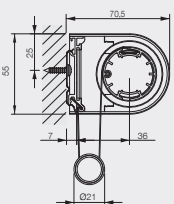

EFFEKTGARDIN ÖPPEN\*

Max storlek: 2600 x 3000 mm (BxH)

EFFEKTGARDIN KASSETT

Max storlek: 2600 x 3000 mm (BxH)

\* Levereras alltid med monteringskena

## Måttskisser

Rullgardin Öppen

Måttskiss vid montage direkt i tak med clips.

Rullgardin Kassett

Måttskiss vid montage direkt i tak med clips.

Rullgardin Öppen

Måttskiss vid montage direkt i vägg med clips.

Rullgardin Kassett

Måttskiss vid montage direkt i vägg med clips.