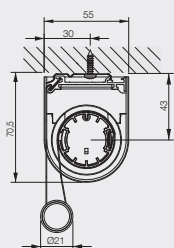

Måttskisser

Rullgardin Öppen

Måttskiss vid montage direkt i tak med clips.