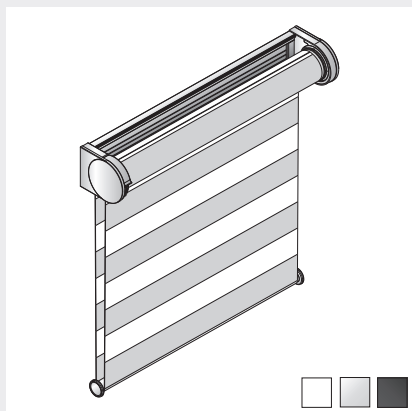

# Effektgardin

MODERN DESIGN, INSYNSSKYDD, SOLSKYDD

**RULLGARDIN I MODERN DESIGN** | En smart rullgardinsmodell som passar till alla fönster. Den snygga designen gör att den passar likväl till ditt hem som på kontoret/arbetsplatsen. Gardinen kan fås med eller utan täckande kassett över rullen. Effektgardinen är inte avsedd för mörkläggning, välj då istället en av StyRa's övriga rullgardinsmodeller (S, M eller L). Profolfärger finns i vitt, svart och grått. Kassett finns endast i vitt utförande.

EFFEKTGARDIN ÖPPEN\*

Max storlek: 2600 x 3000 mm (BxH)

EFFEKTGARDIN KASSETT

Max storlek: 2600 x 3000 mm (BxH)

\* Levereras alltid med monteringskena