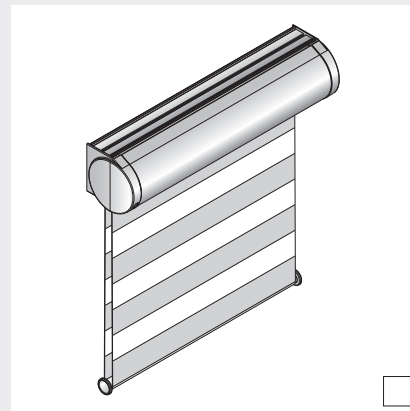

# Effektgardin

MODERN DESIGN, INSYNSSKYDD, SOLSKYDD

**RULLGARDIN I MODERN DESIGN** | En smart rullgardinsmodell som passar till alla fönster. Den snygga designen gör att den passar likväl till ditt hem som på kontoret/arbetsplatsen. Gardinen kan fås med eller utan täckande kassett över rullen. Effektgardinen är inte avsedd för mörkläggning, välj då istället en av StyRa's övriga rullgardinsmodeller (S, M eller L). Profolfärger finns i vitt, svart och grått. Kassett finns endast i vitt utförande.

EFFEKTGARDIN ÖPPEN\*

Max storlek: 2600 x 3000 mm (BxH)

EFFEKTGARDIN KASSETT

Max storlek: 2600 x 3000 mm (BxH)

\* Levereras alltid med monteringskena