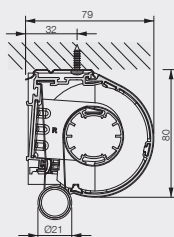

Rullgardin Kassett

Måttskiss vid montage direkt i tak med clips.