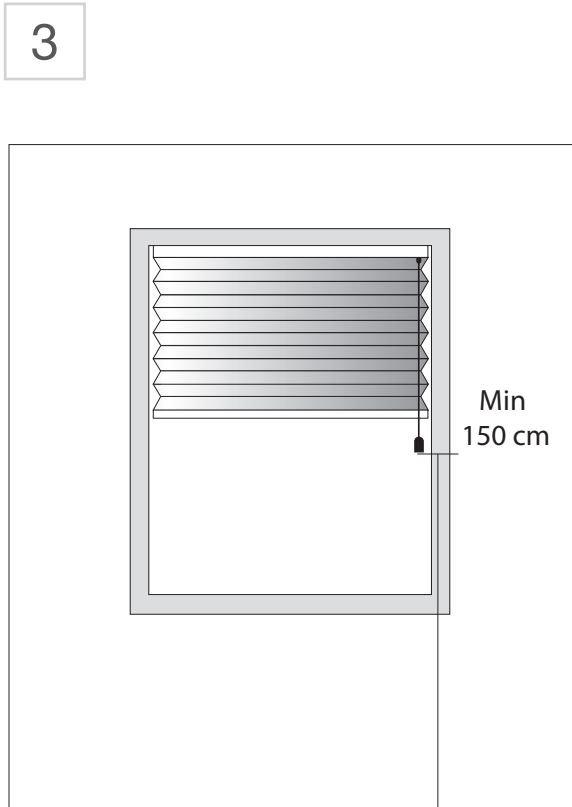

CHILD SAFETY

See page 4!

↔	
0-900 mm	3
901-1800 mm	4
1801-2700 mm	5
2701-3000 mm	6

OBS! Alltid 2 beslag vid reglagesidan!
Attn.! Always 2 brackets by the pullcord!

1

INSTALLATION

MANÖVRERING

DEMONTERING