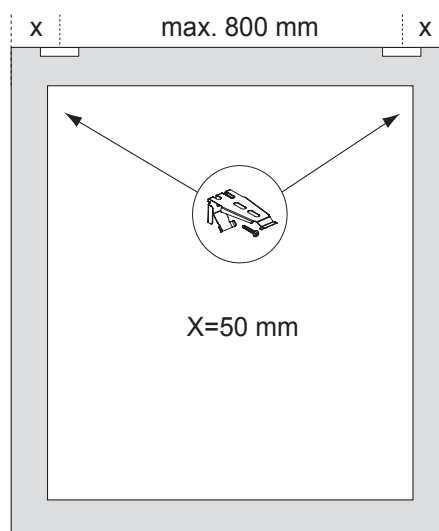

CHILD SAFETY

See page 4!

↔	
0-900 mm	3
901-1800 mm	4
1801-2700 mm	5
2701-3000 mm	6

OBS! Alltid 2 beslag vid reglagesidan!
Attn.! Always 2 brackets by the pullcord!

1

INSTALLATION

MANÖVRERING

DEMONTERING