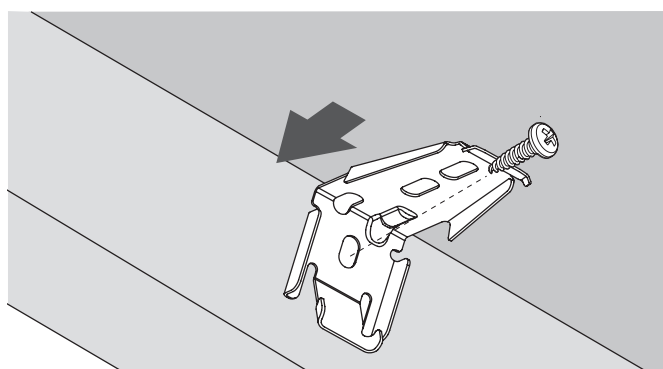

DUETTE SmartCord®

Vägmonterad med 64 mm väv.

VARNING!!

SE

Kära kund,

den här gardinen har producerats exakt efter dina önskemål. Högkvalitativt material och design som är perfekt i funktion och elegans garanterar lång livstid. Vi önskar dig mycket nöje med din nyinköpta produkt.

CHILD SAFETY

See page 4!

↔	
0-900 mm	3
901-1800 mm	4
1801-2700 mm	5
2701-3000 mm	6

OBS! Alltid 2 beslag vid reglagesidan!
Attn.! Always 2 brackets by the pullcord!

1

INSTALLATION

MANÖVRERING

DEMONTERING