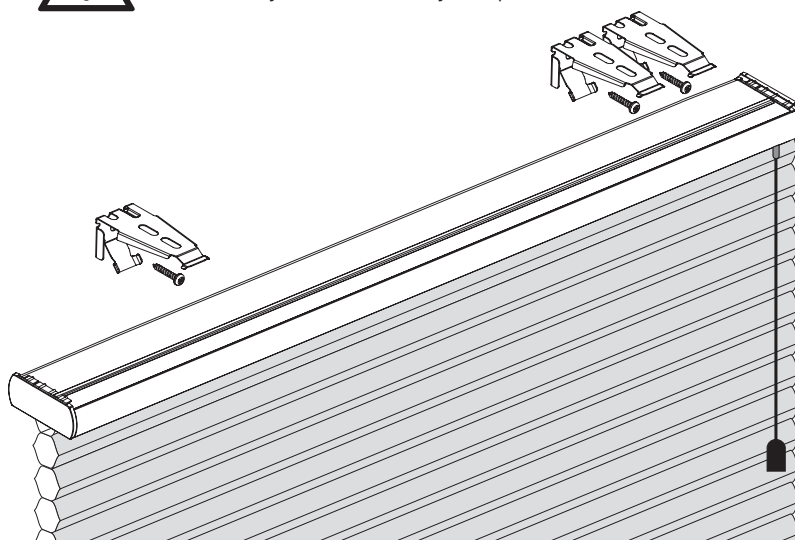

CHILD SAFETY

See page 4!

↔	
0-900 mm	3
901-1800 mm	4
1801-2700 mm	5
2701-3000 mm	6

OBS! Alltid 2 beslag vid reglagesidan!
Attn.! Always 2 brackets by the pullcord!

1

INSTALLATION

MANÖVRERING

DEMONTERING