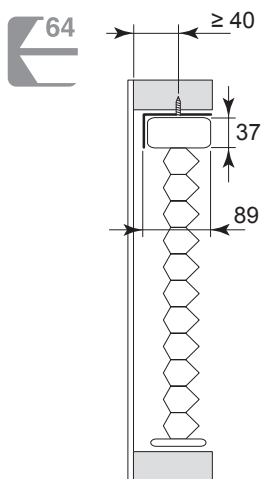

CHILD SAFETY

See page 4!

↔	
0-900 mm	3
901-1800 mm	4
1801-2700 mm	5
2701-3000 mm	6

OBS! Alltid 2 beslag vid reglagesidan!
Attn.! Always 2 brackets by the pullcord!

1

INSTALLATION

MANÖVRERING

DEMONTERING