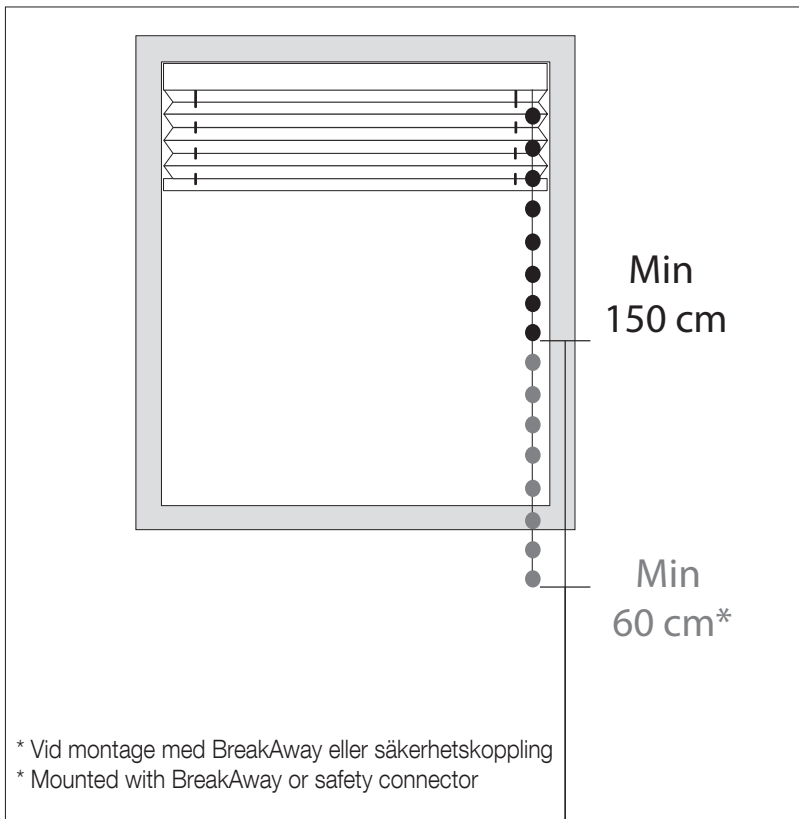

3 Följ medföljande instruktioner för barnsäkring
Follow enclosed instructions for child safety