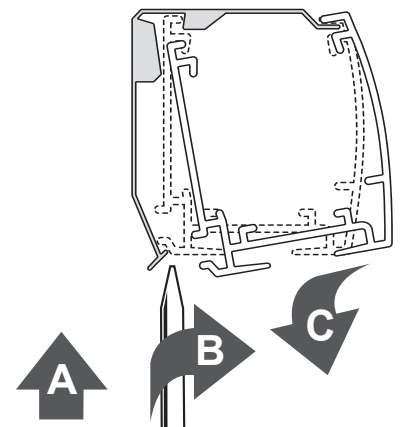

CHILD SAFETY

See page 4!

↔	
0-800 mm	2
801-1500 mm	3
1501-2200 mm	4
2201-2300 mm	5

1!

Om montering i taket
If mounting into the ceiling

2a

Takmonterad
Ceilingmounted

2b

Väggmonterad
Wallmounted

INSTALLATION

3 Följ medföljande instruktioner för barnsäkring
Follow enclosed instructions for child safety 

DEMONTERING

Feltryck, fel och ändringar kan ev. förekomma.
Misprints, errors and changes may occur