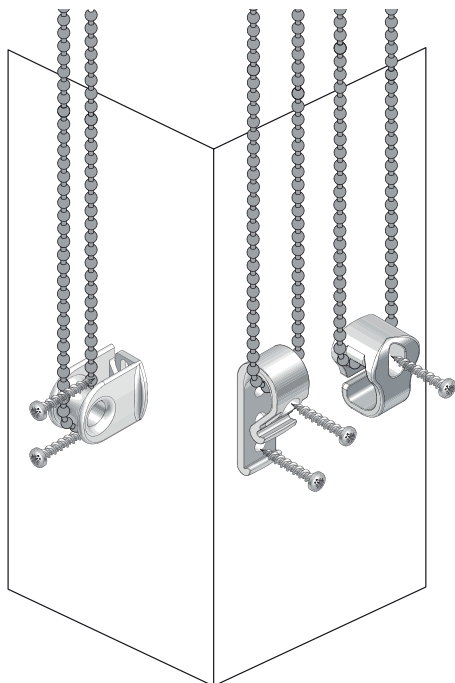

# RULLGARDIN S

Monteringskena med kedja, motor eller mjukstängande

Tillval wirestyrning

- Din rullgardinstillverkare

**OBS! Läs dessa instruktioner noga innan rullgardinen monteras**

Rullgardiner måste installeras av kunniga personer.  
Felaktig installation kan resultera i olyckor.

Förändringar av rullgardinen måste godkännas av tillverkaren.  
Använd lämpliga skruv och plugg, anpassade för omständigheterna i vägg eller tak.

## INSTALLATION

1

2

3

4

5

Tillval | Wirestyrning  
Option | Cord guide

6

i

Tillval | Wirestyrning  
Option | Cord guide

7

8a

8b

8c

1

2