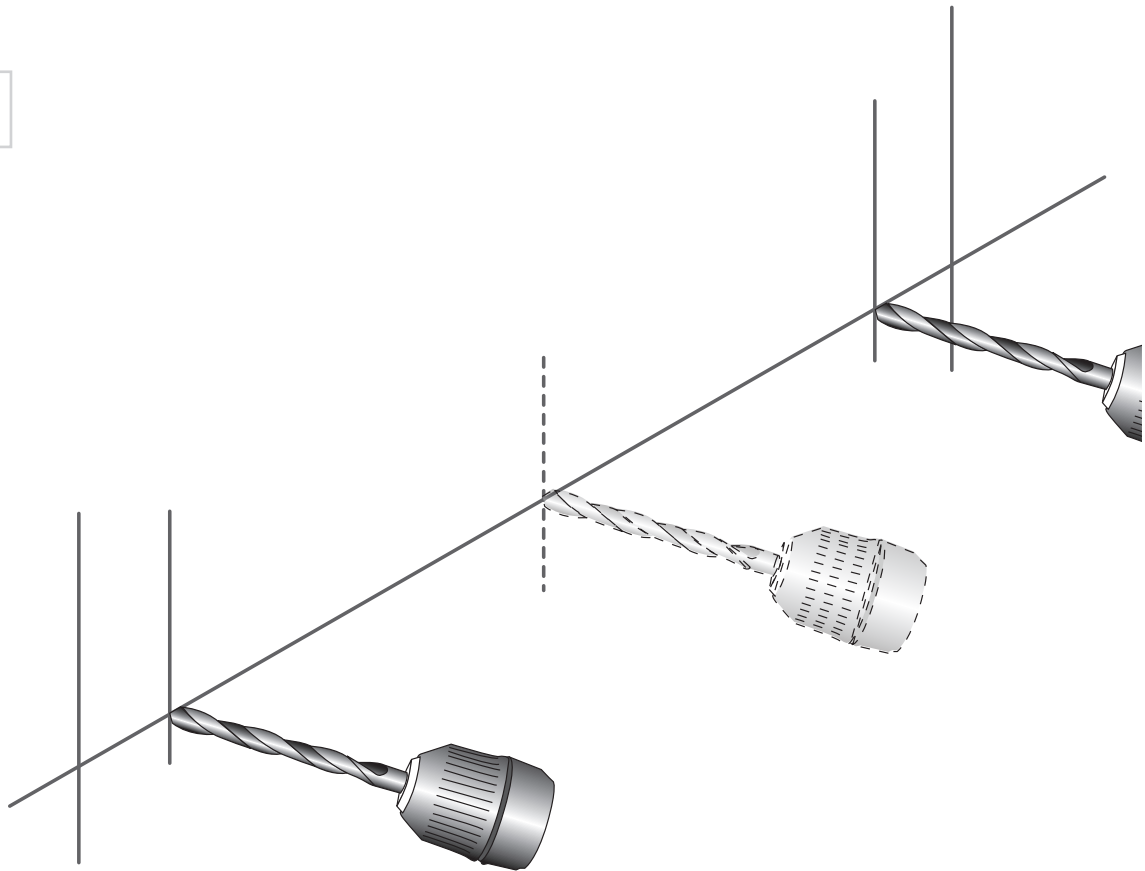

# RULLGARDIN S

Monteringskena med kedja, motor eller mjukstängande

Tillval wirestyrning

## INSTALLATION

1

2

3

4

5

Tillval | Wirestyrning  
Option | Cord guide

6