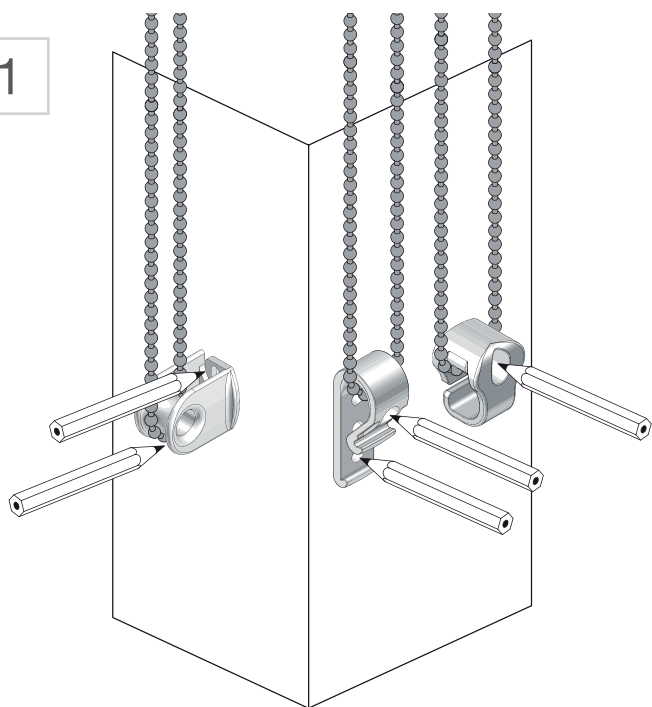

# RULLGARDIN S

Monteringskena med kedja, motor eller mjukstängande

Tillval wirestyrning

## INSTALLATION

1

2

3

4

5

Tillval | Wirestyrning  
Option | Cord guide

6

i

Tillval | Wirestyrning  
Option | Cord guide

7

8a

8b

8c

1

2