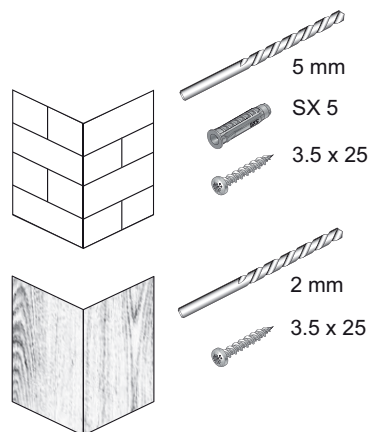

## CHILD SAFETY

See page 11!

	<p>300 – 660 mm</p>	<p>661 – 1230 mm</p>	<p>1231 – 1800 mm</p>
	<p>2</p>	<p>3</p>	<p>4</p>

## INSTALLATION

1

2

3

4

5

Tillval | Wirestyrning  
Option | Cord guide

6

i

Tillval | Wirestyrning  
Option | Cord guide

7

8a

8b

8c

1

2