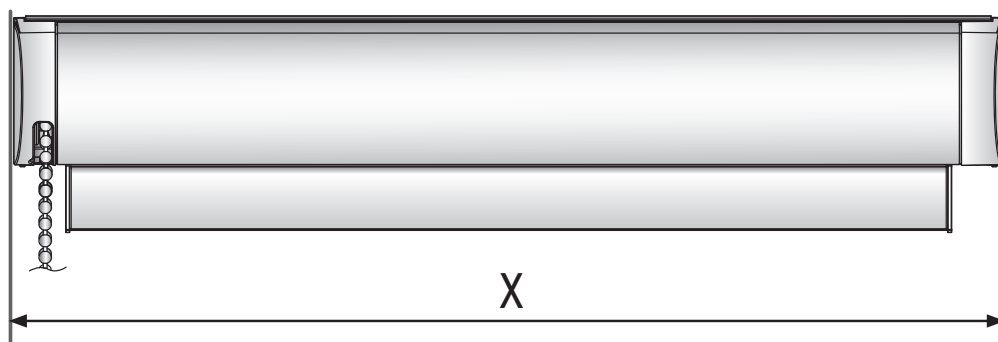

CHILD SAFETY

See page 12!

Mörkläggnig, Blackout

För montage utan clips se sidan 9-10!

Mounting without clips see page 9-10!

| | | | |
|---|--------------|---------------|----------------|
|  | 300 – 660 mm | 661 – 1230 mm | 1231 – 1800 mm |
|  | 2 | 3 | 4 |

INSTALLATION

1

2

3

4

INSTALLATION

5

i