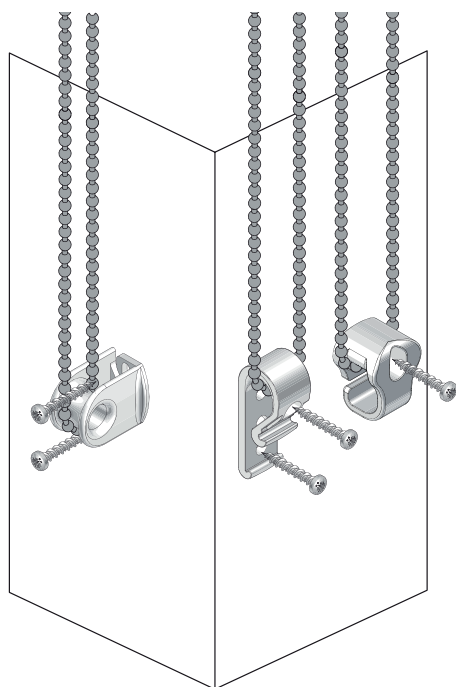

1

2

3

Feltryck, fel och ändringar kan ev. förekomma.

Misprints, errors and changes may occur