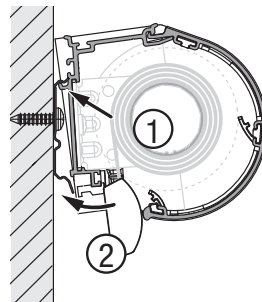

CHILD SAFETY

See page 12!

INSTALLATION

	<p>300 – 1000 mm</p>	<p>1001 – 1900 mm</p>	<p>1901 – 2800 mm</p>
	<p>2</p>	<p>3</p>	<p>4</p>

INSTALLATION

1

2

3

4

INSTALLATION

5

i

A

B

Tillval | Wirestyrning
Option | Cord guide

6

Tillval | Wirestyrning
Option | Cord guide

7

8a

8b

8c

Tillval | Mörkläggnig
Option | Blackout

9

10