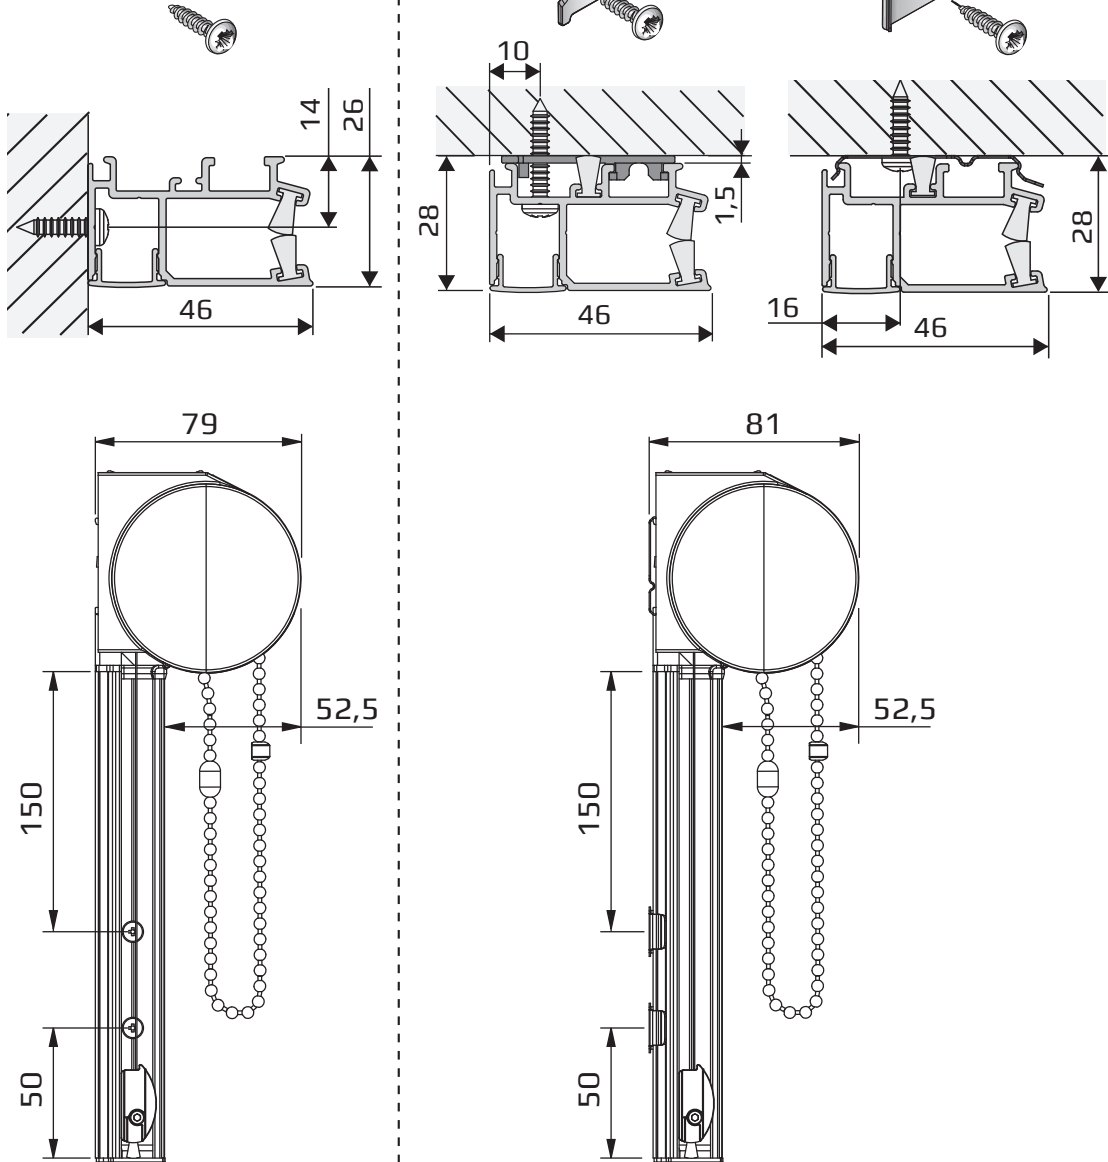

Tillval | Mörkläggnig
Option | Blackout

9