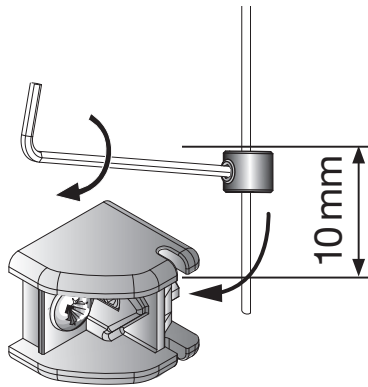

6

Tillval | Wirestyrning
Option | Cord guide

7

8a

8b

8c

⬡ 1,5 mm

Tillval | Mörkläggnig
Option | Blackout