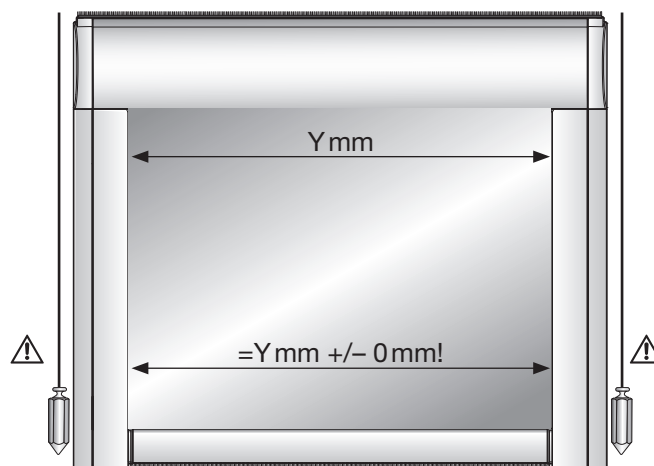

Tillval | Mörkläggnig
Option | Blackout

9

10