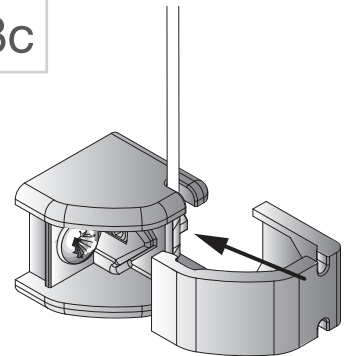

6

Tillval | Wirestyrning
Option | Cord guide

7

8a

8b

8c

⬡ 1,5 mm

Tillval | Mörkläggnig
Option | Blackout