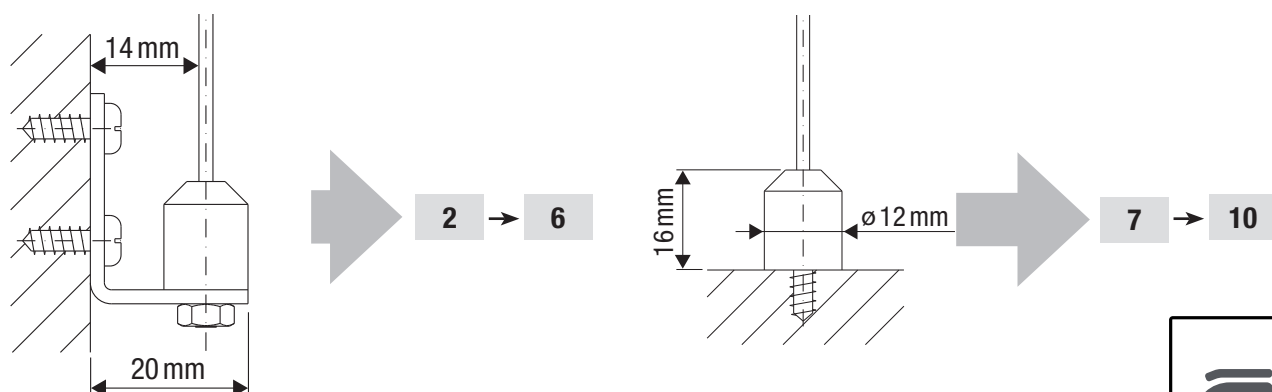

Följ instruktionerna i manualen för Rullgardin L Kasset
Follow the instructions in the manual for Rullgardin L Kasset

i 1-10
Wirestyrning
Cord guide

1

i