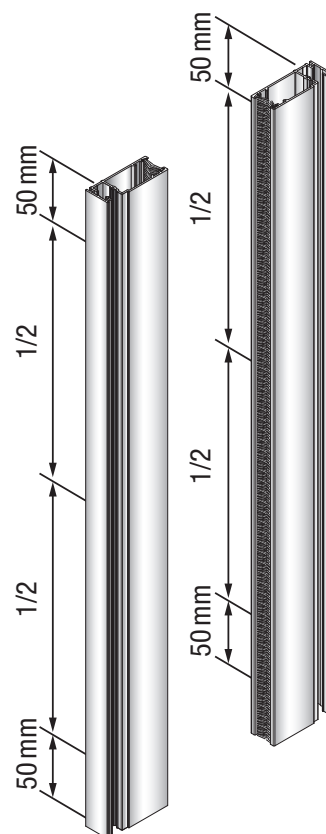

8

9

10

i 11-15
Mörkläggning
Black Out

11

ELLER
OR

12

13

+

14

15

16-18

Tillval | Täckvinkel
Option | Cover Profile

16

17

18