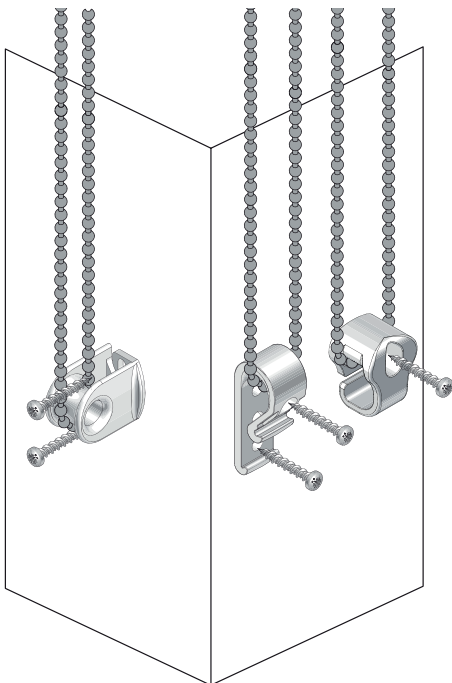

# RULLGARDIN BASIC

Öppen med kedja

- Din rullgardinstillverkare

**OBS! Läs dessa instruktioner noga innan rullgardinen monteras**

Rullgardiner måste installeras av kunniga personer.  
Felaktig installation kan resultera i olyckor.

Förändringar av rullgardinen måste godkännas av tillverkaren.  
Använd lämpliga skruv och plugg, anpassade för omständigheterna i vägg eller tak.

Your blind Manufacturer

**Please read this instructions carefully before fitting the blind**

Blinds must be fitted by skilled personnel.  
Wrong installation may result in accidents.

Alterations of the blind must be approved by the blind manufacturer.  
No screws for fixing are enclosed. Always use appropriate screws and plugs suited for the wall or ceiling material where the blind is fitted!

7

8

1

-  5 mm
-  SX 5
-  3.5 x 25
-  2 mm
-  3.5 x 25

2

3

Feltryck, fel och ändringar kan ev. förekomma.

Misprints, errors and changes may occur