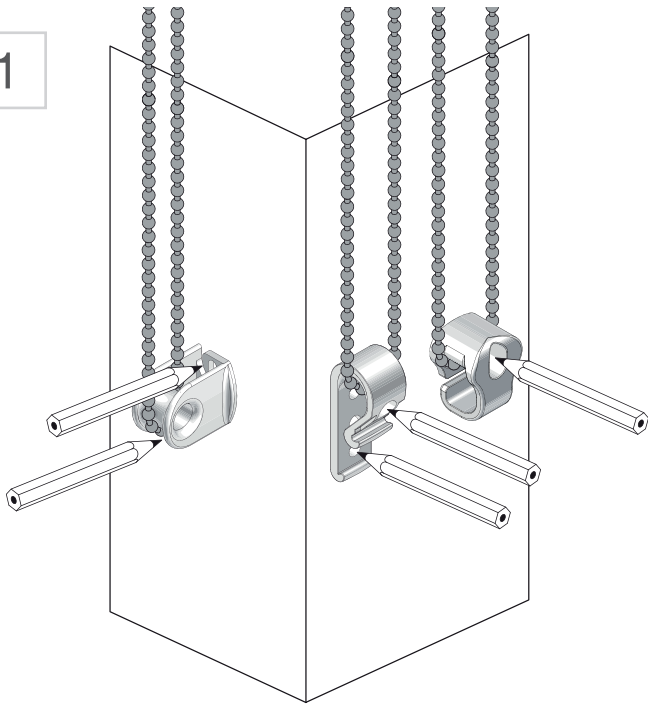

# RULLGARDIN BASIC

Öppen med kedja

7

8

1

-  5 mm
-  SX 5
-  3.5 x 25
-  2 mm
-  3.5 x 25

2

3

Feltryck, fel och ändringar kan ev. förekomma.

Misprints, errors and changes may occur