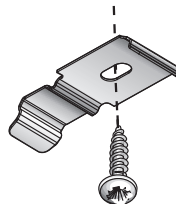

- Din rullgardinstillverkare

**OBS! Läs dessa instruktioner noga innan rullgardinen monteras**

Rullgardiner måste installeras av kunniga personer.  
Felaktig installation kan resultera i olyckor.

Förändringar av rullgardinen måste godkännas av tillverkaren.  
Använd lämpliga skruv och plugg, anpassade för omständigheterna i vägg eller tak.

Your blind Manufacturer

**Please read this instructions carefully before fitting the blind**

Blinds must be fitted by skilled personnel.  
Wrong installation may result in accidents.

Alterations of the blind must be approved by the blind manufacturer.  
No screws for fixing are enclosed. Always use appropriate screws and plugs suited for the wall or ceiling material where the blind is fitted!

## CHILD SAFETY

See page 8!

300 – 1000 mm

1001 – 1900 mm

1901 – 2800 mm

2

3

4