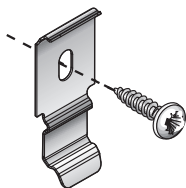

- Din rullgardinstillverkare

**OBS! Läs dessa instruktioner noga innan rullgardinen monteras**

Rullgardiner måste installeras av kunniga personer.  
Felaktig installation kan resultera i olyckor.

Förändringar av rullgardinen måste godkännas av tillverkaren.  
Använd lämpliga skruv och plugg, anpassade för omständigheterna i vägg eller tak.

Your blind Manufacturer

**Please read this instructions carefully before fitting the blind**

Blinds must be fitted by skilled personnel.  
Wrong installation may result in accidents.

Alterations of the blind must be approved by the blind manufacturer.  
No screws for fixing are enclosed. Always use appropriate screws and plugs suited for the wall or ceiling material where the blind is fitted!

## CHILD SAFETY

See page 8!

300 – 1000 mm

1001 – 1900 mm

1901 – 2800 mm

2

3

4