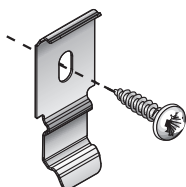

- Din rullgardinstillverkare

**OBS! Läs dessa instruktioner noga innan rullgardinen monteras**

Rullgardiner måste installeras av kunniga personer.  
Felaktig installation kan resultera i olyckor.

Förändringar av rullgardinen måste godkännas av tillverkaren.  
Använd lämpliga skruv och plugg, anpassade för omständigheterna i vägg eller tak.

Your blind Manufacturer

**Please read this instructions carefully before fitting the blind**

Blinds must be fitted by skilled personnel.  
Wrong installation may result in accidents.

Alterations of the blind must be approved by the blind manufacturer.  
No screws for fixing are enclosed. Always use appropriate screws and plugs suited for the wall or ceiling material where the blind is fitted!

## CHILD SAFETY

See page 8!

300 – 1000 mm

1001 – 1900 mm

1901 – 2800 mm

2

3

4