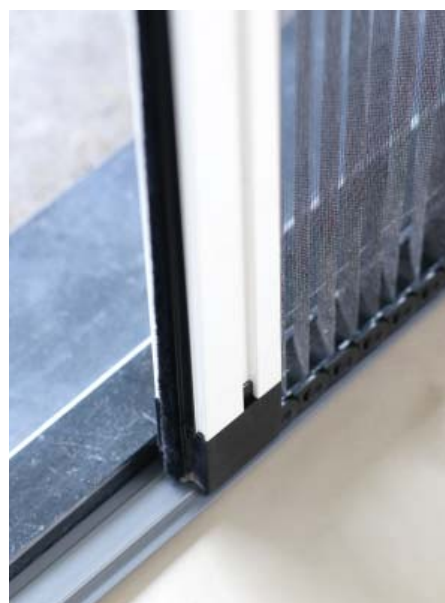

Plissédörr.