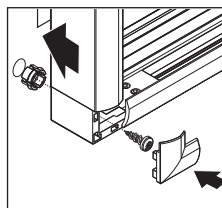

Montering

Utanför nisch - monteringsknappar.

I nisch - med förborrade skruvhål, 5 eller 13 mm från bakkant.

PLISSÉDÖRR

Plissédörren finns i 3 varianter; enkeldörr, dubbeldörr standard och dubbeldörr sammankopplad. Dörren löper i en överlistprofil, samt på en bottenlist. När plissédörren monteras utanför nisch används monteringsram.