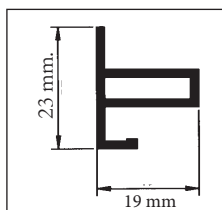

FAST RAM - CLASSIC

Classic är en fast ram i aluminium som monteras på kanten av fönstergluggen med hjälp av vridbeslag i plast. Alternativt kan ramen användas med gångjärn och magnet, fungerar då som en sido eller topphäng modell.

Måttagning

Montering	I nisch	På vägg	Vid beställning	Färdigmått, rekommenderat	
				Bredd	Höjd
Med Vridbeslag 2	x		Ange alltid nischmått ¹		
Med vridbeslag ²		x	Ange alltid färdigmått	nischmått + 46 mm	nischmått + 46 mm
Med gångjärn/magnet		x	Ange alltid färdigmått	nischmått + 46 mm	nischmått + 46 mm

¹ Produkten tillverkas -3 mm i bredd/höjd

² Ta hänsyn till att vridbeslag bygger 9 mm extra på varje sida, totalt 18 mm. Kan alternativt placeras i topp och botten.

Profiler och hårdvara

Ram profil.

Vita plastkomponenter skickas med till vita profiler, vid alla andra profilmått levereras det svarta plastkomponenter. Vågrät/lodrät tvärprofil ingår vid bredd/höjd över 100 cm. Vid bredd över 200 cm ingår två tvärprofiler.

Montering