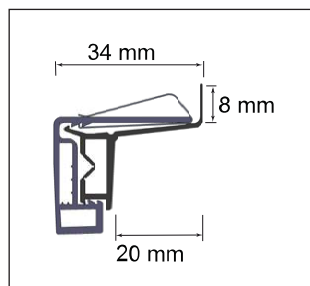

FAST RAM - FLEX

Fast ram Flex är utvecklat speciellt för vippfönster, där fönstret öppnas innåt.

Måttagning

Montering	I nisch	På vägg	Vid beställning
Typ 3 (ex. fönsterram i plast/trä)	x¹		Ange alltid nischmått²
Typ 4 (ex. fönsterram i trä)	x¹		Ange alltid nischmått³
Typ 5 (ex. fönsterram i alu)	x¹		Ange alltid nischmått⁴

¹ Placeras mellan fönster och ram.

² Produktmått tillverkas -3 mm i bredd och -4 mm i höjd.

³ Produktmått tillverkas -3 mm i bredd och -12 mm i höjd.

⁴ Produktmått tillverkas -2 mm i bredd och -2 mm i höjd.

Profiler och hårdvara

Som standard används 34 mm ram - är fönstrets karm djupare finns det 43 mm ram.

Standard, 34 mm ram