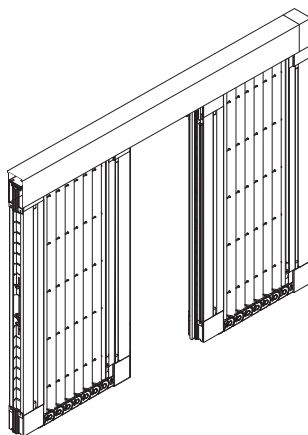

Dubbeldörr, standard.