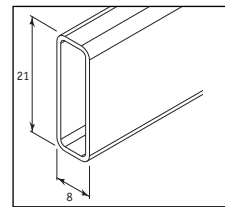

¹ Produkten tillverkas -1 mm i bredd/höjd.

² Ta hänsyn till att vridbeslag bygger 9 mm extra på varje sida, totalt 18 mm. Kan alternativt placeras i topp och botten.

Profiler

Alu. ram med plasthörn.

Ram profil.

Tvärprofil.

Vågrät/lodrät tvärprofil ingår vid bredd/höjd över 100 cm.
Vid bredd över 200 cm ingår två tvärprofiler.

Montering

Med fjäderstift*
Pristillägg.

Med vridbeslag.

Med fast vinkel och vridbeslag i botten.
Pristillägg.