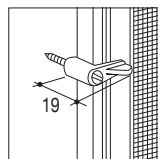

Med vridbeslag.