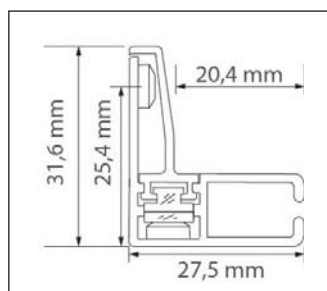

Sidolist, typ 2/3.

Montering

Rullgardin hålls fast med hjälp av sidolisterna, som skruvas fast i vägg/nisch. Vid montering utanför nisch skruvas också kassetten fast.

Övrig information

SuperNova levereras alltid med styrlist, som säkrar att insektsnätet stannar kvar i sidolisterna. Var uppmärksam på att styrlisten är synlig på båda sidorna av produkten ca. 6 mm.

Mot pristillägg är det möjligt att få draglina i underlisten - max. 20 cm.

Det går att få ett mellanstopp om så önskas. Var vänlig meddela kundtjänst måttet från underkant rullgardin.