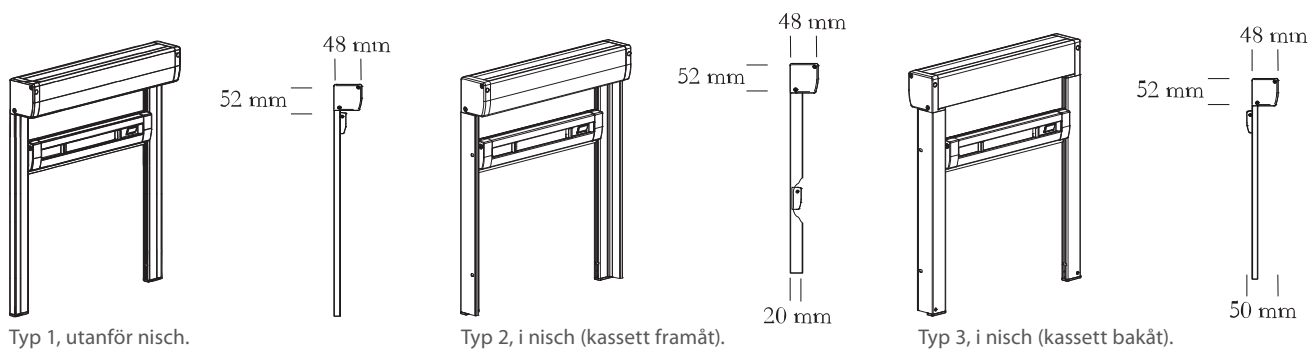

RULLGARDIN - SUPERNOVA

SuperNova är ett solit rullgardinssystem med sidolister till insektsnät, som enkelt kan placeras i eller utanför nisch. Monteras den i nisch kan man välja att montera den på båda sätten. Väven hålls kvar i sidolisterna med hjälp av styrlist.

Måttagning

Montering	I nisch	På vägg	Vid beställning	Färdigmått, rekommenderat	
				Bredd	Höjd
	x		Ange alltid nischmått¹		
		x	Ange alltid färdigmått	nischmått + 50 mm	nischmått + 62 mm

¹ Produktmått tillverkas -1 mm i bredd/höjd.

Profiler

Sidolist, typ 1.