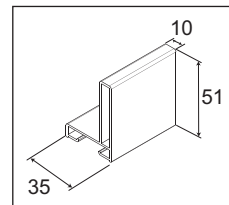

Monteringsram, profil.

Montering

U-profilen monteras upp till med hjälp av skruvar. Bottenlisten sätts fast med dubbelhäftande tejp, kan även skruvas fast med försänkta skruvar (skickas ej med).

Alla övriga detaljer monteras med clipsbeslag eller skruv så att plissédörren lätt kan monteras ned i perioder då den inte används.

Övrig information

Höjden på en plissédörr ska alltid vara min. 20 cm mer än bredden - vid en dubbel dörr gäller det för varje dörr.