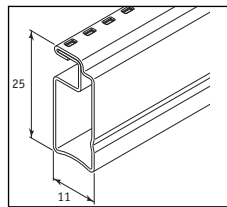

FAST RAM - BASIC

Basic är en fast ram som kan monteras i nisch med fjäderstift, utanför nisch med vridbeslag eller med vinkel/vridbeslag.

Måttagning

Montering	I nisch	På vägg	Vid beställning	Färdigmått, rekommenderat	
				Bredd	Höjd
Med fjäderstift	x		Ange alltid nischmått ¹		
Med vridbeslag ²		x	Ange alltid färdigmått	nischmått + 50 mm	nischmått + 50 mm
Med fast vinkel/vridbeslag		x	Ange alltid färdigmått	nischmått + 50 mm	nischmått + 50 mm

¹ Produkten tillverkas -1 mm i bredd/höjd.

² Ta hänsyn till att vridbeslag bygger 9 mm extra på varje sida, totalt 18 mm. Kan alternativt placeras i topp och botten.

Profiler

Alu. ram med plasthörn.

Ram profil.