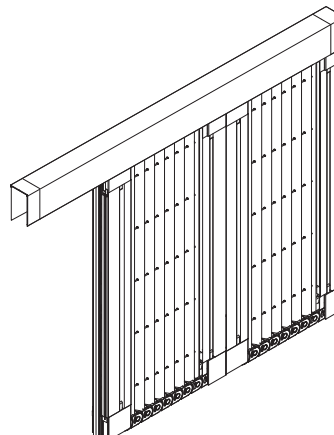

Dubbeldörr, sammankopplad.