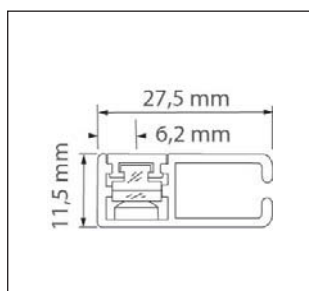

RULLGARDIN - SUPERNOVA

SuperNova är ett solit rullgardinssystem med sidolister till insektsnät, som enkelt kan placeras i eller utanför nisch. Monteras den i nisch kan man välja att montera den på båda sätten. Väven hålls kvar i sidolisterna med hjälp av styrlist.

Måttagning

Montering	I nisch	På vägg	Vid beställning	Färdigmått, rekommenderat	
				Bredd	Höjd
	x		Ange alltid nischmått¹		
		x	Ange alltid färdigmått	nischmått + 50 mm	nischmått + 62 mm

¹ Produktmått tillverkas -1 mm i bredd/höjd.

Profiler

Sidolist, typ 1.