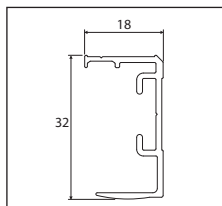

PLISSÉ RAMMODELL - FÖNSTER

Linuppspänd modell med en fast ram för montering i eller utanför nisch. Ska den användas till ett skrå fönster, sätter man in en extra lina. Önskar man att kombinera ett insektsnät med antingen Plissé eller Duette® väv, så är detta också möjligt - se Plissé/Duette kapitel sida 5 (model 3302Tx Rammodell).

Måttagning

Montering	I nisch	På vägg	Vid beställning	Färdigmått, rekommenderat	
				Bredd	Höjd
	x		Ange alltid nischmått¹		
		x	Ange alltid färdigmått	nischmått + 40 mm	nischmått + 40 mm

¹ Produktmått tillverkas -2 mm i bredd/höjd.

Profiler

Denna modell motsvarar en Plissé/Duette® modell 3302Tx Rammodell - information om lister kan också hittas under Plissé/Duette® kapitlet.

Ram - U-lister.