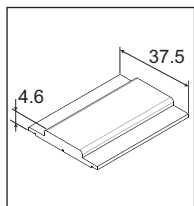

Produktbredd cm	Produkt höjd - cm		Parkeringsbredd cm	Figur
	Min.	Max.		
< 96	180	197	10,0	2
< 96	197,1	290	8,3	1
96,1-160	179,1	290	10,0	2
160,1-180	179,1	194	13,6	3
180,1-190	194,1	215	13,6	3
190,1-200	215,1	300	13,6	3

Figur 1

Figur 2

Figur 3

U-profil placerad i topp med svarta plasthörn.

Bottenlist, standard. Antracit.

Bottenlist, 6,5° vinkel. Antracit.

Bottenlist, smal. Antracit.

Svart handag.

Avslutning, pristillägg

Som standard sitter det en borst i profilen, mot pristillägg kan man välja att få med ett avslutprofil som sitter på sidan.

Alternativt kan man beställa magneter till både profilen man drar i och avslutprofilen.