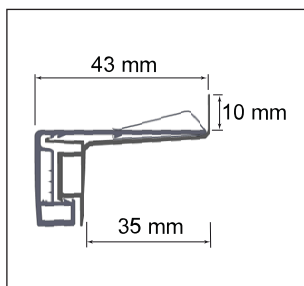

Djup 43 mm ram