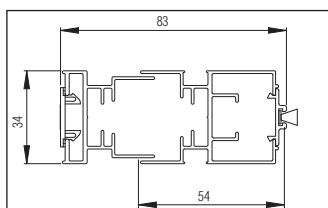

Profiler

Det används olika profiler beroende bredd/höjd. I tabellen nedan kan man se parkeringsbredd, och man kan se hänvisning till figurerna nedan med profilernas mått.

Produktbredd cm	Produkt höjd - cm		Parkeringsbredd cm	Figur
	Min.	Max.		
< 96	180	197	10,0	2
< 96	197,1	290	8,3	1
96,1-160	179,1	290	10,0	2
160,1-180	179,1	194	13,6	3
180,1-190	194,1	215	13,6	3
190,1-200	215,1	300	13,6	3

Figur 1