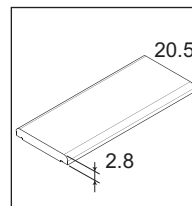

Produktbredd cm	Produkt höjd - cm		Parkeringsbredd cm	Figur
	Min.	Max.		
< 96	180	197	10,0	2
< 96	197,1	290	8,3	1
96,1-160	179,1	290	10,0	2
160,1-180	179,1	194	13,6	3
180,1-190	194,1	215	13,6	3
190,1-200	215,1	300	13,6	3

Figur 1

Figur 2

Figur 3

U-profil placerad i topp med svarta plasthörn.

Bottenlist, standard. Antracit.

Bottenlist, 6,5° vinkel. Antracit.

Bottenlist, smal. Antracit.

Svart handag.

Avslutning, pristillägg

Som standard sitter det en borst i profilen, mot pristillägg kan man välja att få med ett avslutprofil som sitter på sidan.

Alternativt kan man beställa magneter till både profilen man drar i och avslutprofilen.